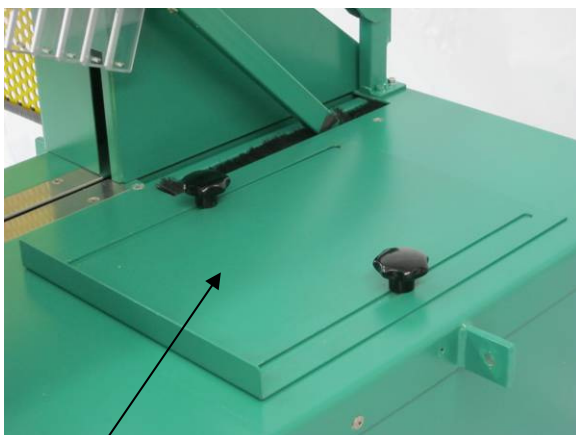

Neue Ausstattung RPS600manuell ab 2012

Säge gesamt

Hauptschalter mit Not-Aus

Schutzvorrichtung

Beispiel

Materialanschlag seitlich

Beispiel

Auswechselbarer Sägaustritt

Eingriffschutz

Zubehör optional RPS600manuell

Schubfach für Späne

Absaugkanal für Absauganlage

RPS600 im Einsatz