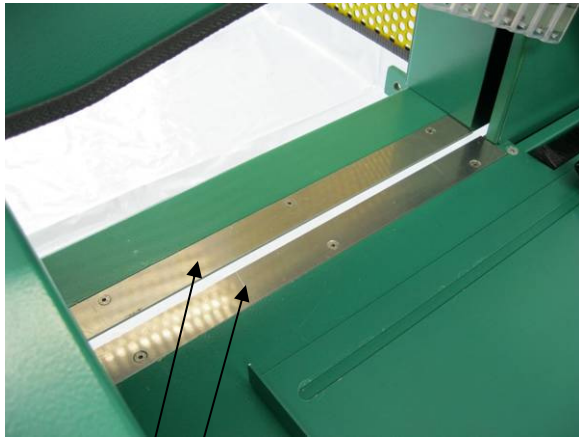

Neue Ausstattung RPS600manuell ab 2012

Säge gesamt

Hauptschalter mit Not-Aus

Schutzvorrichtung

Beispiel

Materialanschlag seitlich

Beispiel

Auswechselbarer Sägaustritt

Eingriffschutz

Zubehör optional RPS600manuell

Schubfach für Späne

Absaugkanal für Absauganlage

RPS600 im Einsatz