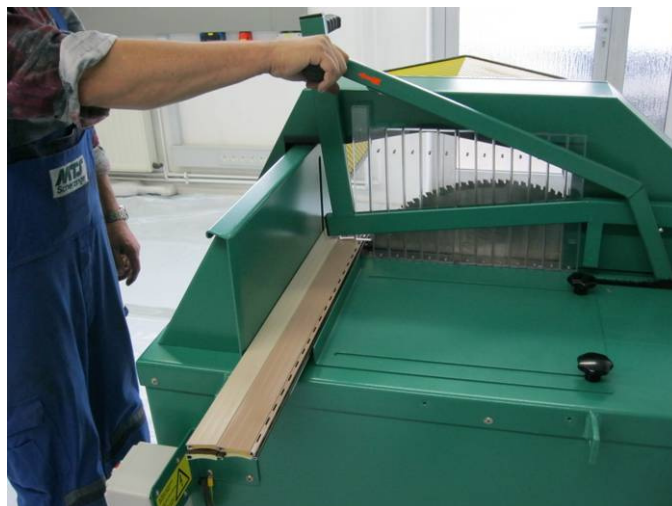

Neue Ausstattung RPS600manuell ab 2012

Säge gesamt

Hauptschalter mit Not-Aus

Schutzvorrichtung

Beispiel

Materialanschlag seitlich

Beispiel

Auswechselbarer Sägaustritt

Eingriffschutz

Zubehör optional RPS600manuell

Schubfach für Späne

Absaugkanal für Absauganlage

RPS600 im Einsatz